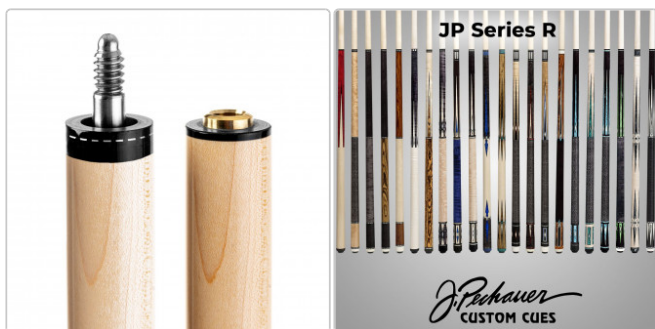

Pechauer Poolbillard Queue PRO R-04