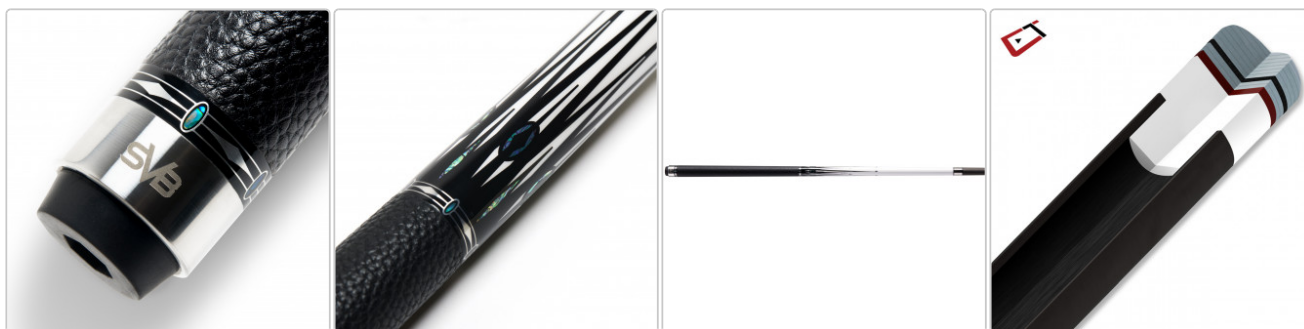

## Cuetec Cynergy SVB Gen II White

Art-Nr.: P-CT-95-136LTW

**939,00EUR** / Stück

inkl. 19% USt. zzgl. Versand

Demnächst wieder verfügbar

- 10-Crown Design mit synthetischem Abalone
- Silberne, präzisionsgeschnittene Ringe mit echten Abalone-Einlagen
- A+ kanadischer Ahornkern
- Clear-Tec® Epoxidharz-Beschichtung
- Echtleder, genarbttes Griffband

## Produktinformation

**BILLIARD SUPPLIER COACHING SERVICES**  
**CALL FOR ORDERS SERVICES 49 151 585 085 43**

- Cuetec Acueweight Generation II System
- Duo Extension Ready Bumper
- Gewindeschoner
- Cuetec Oberteil-Reinigungstücher
- 3/8×14 Cuetec Joint (21.30mm)
- Tiger® Sniper laminiertes Klebeleder, 12,5 mm
- Standard-Queue- & Oberteilgewicht: ca. 19 oz (ca. 539 g)
- Standard-Oberteilgewicht: ca. 3,8 oz (ca. 108 g)
- Standard-Unterteillänge: 29" (ca. 73,7 cm)
- Standard-Oberteillänge: 29" (ca. 73,7 cm)

#### Leder

Navigator Black S (+23,80EUR)

HOW Titan M (+23,80EUR)

Standard

Kamui Black S (+23,80EUR)