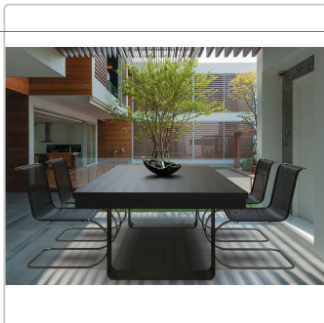

## Produktinformation

**BILLIARD SUPPLIER COACHING SERVICES**  
**CALL FOR ORDERS SERVICES 49 151 585 085 43**

☐ MISTRAL – Der elegante 2-in-1 Billardtisch für stilvolle Räume. Verwandeln Sie Ihren Wohnraum oder Bürobereich mühelos zwischen **exklusivem Poolbillard-Tisch** und **edlem Esstisch** – der MISTRAL vereint italienisches Design mit höchster Funktionalität. ☐ **Highlights auf einen Blick:** ✓ \*00 % "Made in Italy" – Premiumqualität in perfektem Design ✓ 4 Größen verfügbar (6 bis 9 Fuß) – ideal für jedes Raumkonzept ✓ Robuste Stahlkonstruktion – extrem stabil durch präzisionsgefertigte Beine & Rahmen ✓ Extra-Mittelstütze bei der 9-Fuß-Variante für maximale Standfestigkeit ✓ Schlichte Eleganz – wahlweise in mattem Schwarz oder mattem Weiß ☐ Perfekt für: ■ Wohnräume – ein Hingucker im Esszimmer oder Salon ■ Business-Areas – Relaxen nach dem Meeting mit einer Partie Pool ■ Design-Liebhaber – minimalistische Ästhetik meets Funktionalität ☐ Jetzt entdecken – Ihr stilvolles Spiel- & Lifestyle-Möbel! --- ☐ Luxus, der sich verwandelt – der MISTRAL macht aus Ihrem Raum ein Multitalent.

### 7 ft. (Fuß)

- Abmessung Tisch: 2,30 m x 1,30 m, Höhe 0,78 m
- Abmessung Spielfläche: 2 m x 1 m
- Tischhöhe mit Abdeckung 0,81 m
- optimale Größe des Raumes: 4,90 m x 3,95 m
- Gewicht: Tisch 270 kg