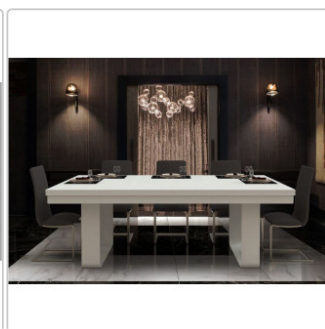

## Produktinformation

**BILLIARD SUPPLIER COACHING SERVICES**  
**CALL FOR ORDERS SERVICES 49 151 585 085 43**

☐ MISTRAL – Der elegante 2-in-1 Billardtisch für stilvolle Räume. Verwandeln Sie Ihren Wohnraum oder Bürobereich mühelos zwischen **exklusivem Poolbillard-Tisch** und **edlem Esstisch** – der MISTRAL vereint italienisches Design mit höchster Funktionalität. ☐ **Highlights auf einen Blick:** ✓ \*00 % "Made in Italy" – Premiumqualität in perfektem Design ✓ 4 Größen verfügbar (6 bis 9 Fuß) – ideal für jedes Raumkonzept ✓ Robuste Stahlkonstruktion – extrem stabil durch präzisionsgefertigte Beine & Rahmen ✓ Extra-Mittelstütze bei der 9-Fuß-Variante für maximale Standfestigkeit ✓ Schlichte Eleganz – wahlweise in mattem Schwarz oder mattem Weiß ☐ Perfekt für: ■ Wohnräume – ein Hingucker im Esszimmer oder Salon ■ Business-Areas – Relaxen nach dem Meeting mit einer Partie Pool ■ Design-Liebhaber – minimalistische Ästhetik meets Funktionalität ☐ Jetzt entdecken – Ihr stilvolles Spiel- & Lifestyle-Möbel! --- ☐ Luxus, der sich verwandelt – der MISTRAL macht aus Ihrem Raum ein Multitalent.