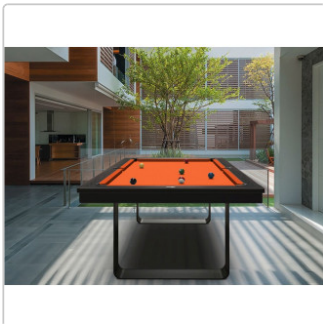

Billardtisch, MISTRAL EXL 8 ft.

Art-Nr.: T-EXL-MIS-8

10.490,00EUR / Palette

inkl. 19% USt. zzgl. Versand

Ab einer Woche

☐ MISTRAL – Der elegante 2-in-1 Billardtisch für stilvolle Räume. Verwandeln Sie Ihren Wohnraum oder Bürobereich mühelos zwischen **exklusivem Poolbillard-Tisch** und **edlem Esstisch** – der MISTRAL vereint italienisches Design mit höchster Funktionalität. ☐ **Highlights auf einen Blick:** ✓ *00 % "Made in Italy" – Premiumqualität in perfektem Design ✓ 4 Größen verfügbar (6 bis 9 Fuß) – ideal für jedes Raumkonzept ✓ Robuste Stahlkonstruktion – extrem stabil durch präzisionsgefertigte Beine & Rahmen ✓ Extra-Mittelstütze bei der 9-Fuß-Variante für maximale Standfestigkeit ✓ Schlichte Eleganz – wahlweise in mattem Schwarz oder mattem Weiß ☐ Perfekt für: ■ Wohnräume – ein Hingucker im Esszimmer oder Salon ■ Business-Areas – Relaxen nach dem Meeting mit einer Partie Pool ■ Design-Liebhaber – minimalistische Ästhetik meets Funktionalität ☐ Jetzt entdecken – Ihr stilvolles Spiel- & Lifestyle-Möbel! --- ☐ Luxus, der sich verwandelt – der MISTRAL macht aus Ihrem Raum ein Multitalent.

8 ft. (Fuß)

- Abmessung Tisch: 2,52 m x 1,42 m, Höhe 0,78 m
- Abmessung Spielfläche: 2,20 m x 1,10 m
- Tischhöhe mit Abdeckung 0,81 m
- optimale Größe des Raumes: 4,50 m x 4,50 m
- Gewicht: Tisch 350 kg