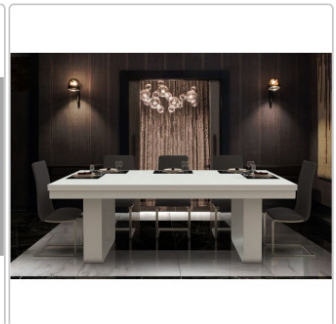

Billardtisch, MISTRAL EXL 8 ft.

Art-Nr.: T-EXL-MIS-8

10.490,00EUR / Palette

inkl. 19% USt. zzgl. Versand

Ab einer Woche

☐ MISTRAL – Der elegante 2-in-1 Billardtisch für stilvolle Räume. Verwandeln Sie Ihren Wohnraum oder Bürobereich mühelos zwischen **exklusivem Poolbillard-Tisch** und **edlem Esstisch** – der MISTRAL vereint italienisches Design mit höchster Funktionalität. ☐ **Highlights auf einen Blick:** ✓ *00 % "Made in Italy" – Premiumqualität in perfektem Design ✓ 4 Größen verfügbar (6 bis 9 Fuß) – ideal für jedes Raumkonzept ✓ Robuste Stahlkonstruktion – extrem stabil durch präzisionsgefertigte Beine & Rahmen ✓ Extra-Mittelstütze bei der 9-Fuß-Variante für maximale Standfestigkeit ✓ Schlichte Eleganz – wahlweise in mattem Schwarz oder mattem Weiß ☐ Perfekt für: ■ Wohnräume – ein Hingucker im Esszimmer oder Salon ■ Business-Areas – Relaxen nach dem Meeting mit einer Partie Pool ■ Design-Liebhaber – minimalistische Ästhetik meets Funktionalität ☐ Jetzt entdecken – Ihr stilvolles Spiel- & Lifestyle-Möbel! --- ☐ Luxus, der sich verwandelt – der MISTRAL macht aus Ihrem Raum ein Multitalent.

8 ft. (Fuß)

- Abmessung Tisch: 2,52 m x 1,42 m, Höhe 0,78 m
- Abmessung Spielfläche: 2,20 m x 1,10 m
- Tischhöhe mit Abdeckung 0,81 m
- optimale Größe des Raumes: 4,50 m x 4,50 m
- Gewicht: Tisch 350 kg