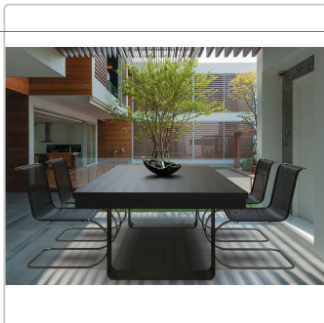

Billardtisch, MISTRAL EXL 8 ft.

Art-Nr.: T-EXL-MIS-8

10.490,00EUR / Palette

inkl. 19% USt. zzgl. Versand

Ab einer Woche

☐ MISTRAL – Der elegante 2-in-1 Billardtisch für stilvolle Räume. Verwandeln Sie Ihren Wohnraum oder Bürobereich mühelos zwischen **exklusivem Poolbillard-Tisch** und **edlem Esstisch** – der MISTRAL vereint italienisches Design mit höchster Funktionalität. ☐ **Highlights auf einen Blick:** ✓ *00 % "Made in Italy" – Premiumqualität in perfektem Design ✓ 4 Größen verfügbar (6 bis 9 Fuß) – ideal für jedes Raumkonzept ✓ Robuste Stahlkonstruktion – extrem stabil durch präzisionsgefertigte Beine & Rahmen ✓ Extra-Mittelstütze bei der 9-Fuß-Variante für maximale Standfestigkeit ✓ Schlichte Eleganz – wahlweise in mattem Schwarz oder mattem Weiß ☐ Perfekt für: ■ Wohnräume – ein Hingucker im Esszimmer oder Salon ■ Business-Areas – Relaxen nach dem Meeting mit einer Partie Pool ■ Design-Liebhaber – minimalistische Ästhetik meets Funktionalität ☐ Jetzt entdecken – Ihr stilvolles Spiel- & Lifestyle-Möbel! --- ☐ Luxus, der sich verwandelt – der MISTRAL macht aus Ihrem Raum ein Multitalent.

8 ft. (Fuß)

- Abmessung Tisch: 2,52 m x 1,42 m, Höhe 0,78 m
- Abmessung Spielfläche: 2,20 m x 1,10 m
- Tischhöhe mit Abdeckung 0,81 m
- optimale Größe des Raumes: 4,50 m x 4,50 m
- Gewicht: Tisch 350 kg