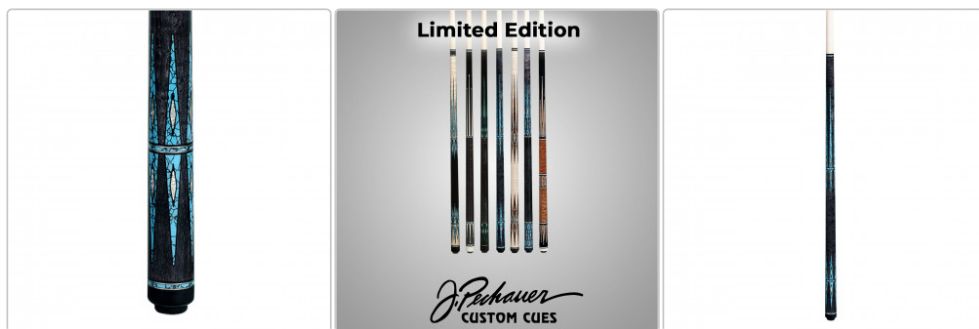

Pechauer PL-36 Limited Queue

Art-Nr.: PEC-PL36

2.349,00EUR / Stück

inkl. 19% USt. zzgl. Versand

ab 14 Tage

Geflammter Ahorn in Carbon-Optik trifft auf leuchtende türkise Elemente, türkisfarbene Ringe und aufwendig eingearbeitete Abalone-Diamanten, gefasst in Ebenholz. Das durchdachte Design zieht sich bis in das Butt Sleeve und den geflammten Ahorn-Griffbereich mit rauchfarbenen Intarsien. Limitiert auf 50 Stück, ist dieser Queue ein echtes Statement für

Produktinformation

BILLIARD SUPPLIER COACHING SERVICES
CALL FOR ORDERS SERVICES 49 151 585 085 43

Individualität und Klasse.

Spezifikationen:

- Geflammter Ahorn in Carbon-Optik mit türkisen Inlays
- Ebenholz-gefasste Abalone-Diamanten
- Türkise Ringe & passende Inlays im Butt Sleeve
- Geflammter Ahorn-Griffbereich mit Intarsien
- Hochwertige Pechauer Handwerkskunst
- Piloted Speed Joint mit schwarzem Juma-Ring
- Pechauer Jade Medium Tip & Pro Taper Schaft
- Limitiert auf 50 Exemplare weltweit