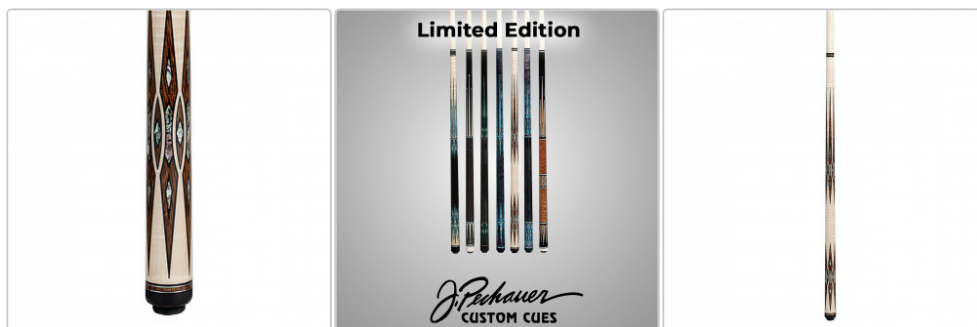

## Pechauer PL-37 Limited Queue

Art-Nr.: PEC-PL37

UVP 3.195,00EUR

**2.895,00EUR** / Stück

Sie sparen 300,00EUR

inkl. 19% USt. zzgl. Versand

ab 14 Tage

Geflammter Ahorn in Carbon-Optik trifft auf leuchtende türkise Elemente, türkisfarbene Ringe und aufwendig eingearbeitete Abalone-Diamanten, gefasst in Ebenholz. Das durchdachte Design zieht sich bis in das Butt Sleeve und den geflammten Ahorn-Griffbereich mit rauchfarbenen Intarsien. Limitiert auf 50 Stück, ist dieser Queue ein echtes Statement für

## Spezifikationen:

- Geflammter Ahorn in Carbon-Optik mit türkisen Inlays
- Ebenholz-gefasste Abalone-Diamanten
- Türkise Ringe & passende Inlays im Butt Sleeve
- Geflammter Ahorn-Griffbereich mit Intarsien
- Hochwertige Pechauer Handwerkskunst
- Piloted Speed Joint mit schwarzem Juma-Ring
- Pechauer Jade Medium Tip & Pro Taper Schaft
- Limitiert auf 50 Exemplare weltweit