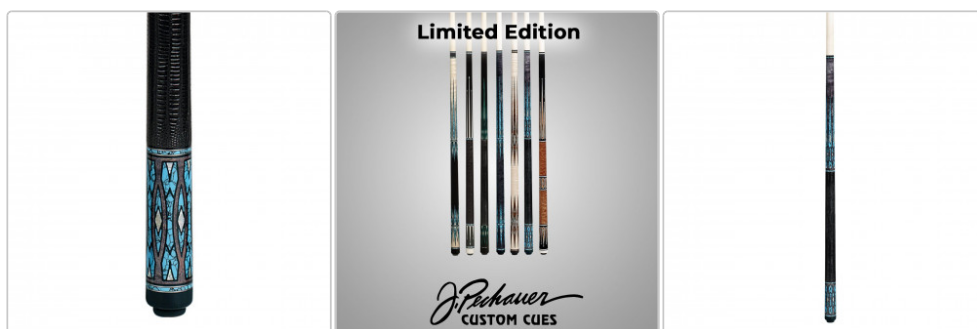

Pechauer PL-38 Limited Queue

Art-Nr.: PEC-PL38

UVP 2.195,00EUR

2.049,00EUR / Stück

Sie sparen 146,00EUR

inkl. 19% USt. zzgl. Versand

ab 14 Tage

Rauchig gefärbter Ahorn trifft beim Pro Limited PL-38 auf dynamisch gefasste türkise Elemente, türkisfarbene Ringe und Ebenholz-Umrahmungen. Abalone-Diamanten bringen zusätzlich Lichtreflexe ins Design. Im Butt Sleeve spiegeln sich die kunstvollen Inlays wider. Das schwarze Lizard-Print Leder-Griffband sorgt für haptische Eleganz. Limitiert auf 50 Stück, ist