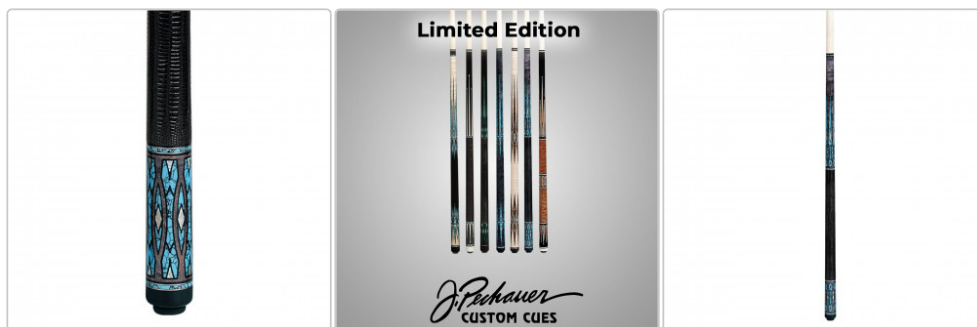

Pechauer PL-38 Limited Queue

Art-Nr.: PEC-PL38

UVP 2.195,00EUR

2.049,00EUR / Stück

Sie sparen 146,00EUR

inkl. 19% USt. zzgl. Versand

Lieferzeit auf Anfrage

Rauchig gefärbter Ahorn trifft beim Pro Limited PL-38 auf dynamisch gefasste türkise Elemente, türkisfarbene Ringe und Ebenholz-Umrahmungen. Abalone-Diamanten bringen zusätzlich Lichtreflexe ins Design. Im Butt Sleeve spiegeln sich die kunstvollen Inlays wider. Das schwarze Lizard-Print Leder-Griffband sorgt für haptische Eleganz. Limitiert auf 50 Stück, ist