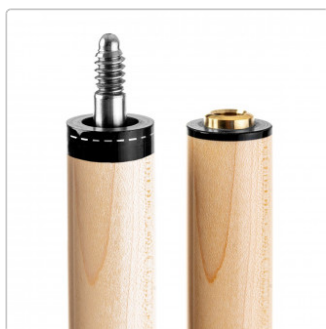

Pechauer JP T-02 Queue

Art-Nr.: PEC-JP-T02

Cuesports Custom Special

409,00EUR / Stück

UVP des Herstellers 449,00EUR (Sie sparen 40,00EUR)

inkl. 19% USt. zzgl. Versand
ab 14 Tage

Das gemaserte Ahornholz sorgt für Stabilität und ein angenehmes Spielgefühl, während das Griffband die Kontrolle bei jedem Stoß unterstützt. Technisch ist der Queue mit einem piloted Speed Joint, dem hochwertigen Juma und der bewährten Pechauer Jade Medium Lederspitze ausgestattet. Der Pro Taper Schaft garantiert eine exzellente Balance für Spieler aller

Produktinformation

**BILLIARD SUPPLIER COACHING SERVICES
CALL FOR ORDERS SERVICES 49 151 585 085 43**

Levels.

Spezifikationen:

- gebeiztes Rosenholz, gemasertes Ahornholz
- Klassisches schwarz-weißes Irish Linen Griffband
- Piloted Speed Joint & Joint Material aus hochwertigem Juma
- Pechauer Jade Medium Lederspitze
- Pro Taper Schaft mit Oberteil 12,75 mm Profischliff

verfügbare Optionen

Gewicht

19,5oz

19oz

20oz

Leder

Standard

Kamui Black S (+29,00EUR)