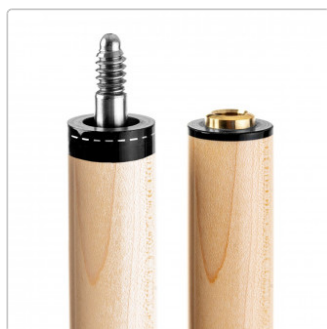

Pechauer JP T-03 Queue

Art-Nr.: PEC-JP-T03

Cuesports Custom Special

449,00EUR / Stück

UVP des Herstellers 479,00EUR (Sie sparen 30,00EUR)

inkl. 19% USt. zzgl. Versand
ab 14 Tage

Pechauer JP-Serie T-03 Billardqueue klassisch mit Perlmutter-Inlays

Der JP-Serie T-03 präsentiert sich mit kastanienfarbener Beize und eleganten, simulierten Ebenholz-gerahmten Perlmutter-Inlays, die dem Queue eine edle Note verleihen. Das schwarz-weiße Irish Linen Griffband sorgt für sicheren Halt und

Produktinformation

BILLIARD SUPPLIER COACHING SERVICES

Kontrolle. Ausgestattet mit einem piloted Speed Joint, die optimale Kombination aus Stabilität und präzisiertem Spielgefühl. Der Pro Taper Schaft ermöglicht vielseitige Einsatzmöglichkeiten.

Spezifikationen:

- Kastanien gebeiztes, gemasertes Ahornholz
- Simulierte Ebenholz-gerahmte Perlmutter-Inlays
- Schwarz-weißes Irish Linen Griffband
- Piloted Speed Joint & Joint Material aus hochwertigem Juma
- Pechauer Jade Medium Lederspitze
- Pro Taper Schaft mit Oberteil 12,75 mm Profischliff