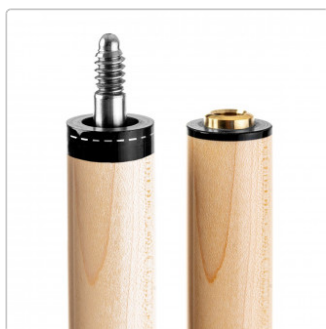

Pechauer JP T-05 Queue

Art-Nr.: PEC-JP-T05

Cuesports Custom Special

459,00EUR / Stück

UVP des Herstellers 499,00EUR (Sie sparen 40,00EUR)

inkl. 19% USt. zzgl. Versand
ab 14 Tage

Pechauer JP-Serie T-05 Billardqueue

Der JP-Serie T-05 zeigt sich in blau gebeiztem Ahornholz mit simulierten Ebenholz-gerahmten Rot-, Blau- und Elfenbein-Inlays. Das schwarz-weiße Irish Linen Griffband sorgt für sicheren Halt und ein klassisches Finish. Ausgestattet mit dem

- Blau gebeiztes, gemasertes Ahornholz
- Simulierte Ebenholz-gerahmte Rot-, Blau- und Elfenbein-Inlays
- Schwarz-weißes Irish Linen Griffband
- Piloted Speed Joint & Joint Material aus hochwertigem Juma
- Pechauer Jade Medium Lederspitze
- Pro Taper Schaft mit Oberteil 12,75 mm Profischliff