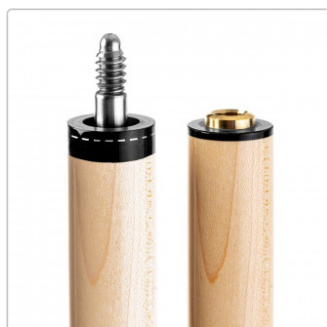

Pechauer JP T-09 Queue

Art-Nr.: PEC-JP-T09

Cuesports Custom Special

509,00EUR / Stück

UVP des Herstellers 559,00EUR (Sie sparen 50,00EUR)

inkl. 19% USt. zzgl. Versand

Lieferzeit auf Anfrage

Pechauer JP-Serie T-09 Billardqueue

Das JP-Serie T-09 präsentiert sich in einer trendigen Carbon-Beize mit simulierten Ebenholz-gerahmten Perlmutter-Punkten und -Inlays. Das schwarz-weiße Irish Linen Griffband sorgt für sicheren Halt und stilvolle Optik. Mit piloted Speed Joint und

Produktinformation

BILLIARD SUPPLIER COACHING SERVICES

CALL FOR ORDERS SERVICES 49 151 585 085 43

Pechauer Jade Medium Lederspitze ausgestattet
Pro Taper Schaft ist perfekt ausbalanciert.

Spezifikationen:

- Carbon gebeiztes, gemasertes Ahornholz
- Simulierte Ebenholz-gerahmte Perlmutter-Punkte und Inlays
- Schwarz-weißes Irish Linen Griffband
- Piloted Speed Joint & Joint Material aus hochwertigem Juma
- Pechauer Jade Medium Lederspitze
- Pro Taper Schaft mit Oberteil 12,75 mm Profischliff