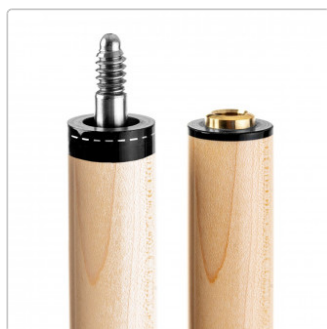

Pechauer JP T-16 Queue

Art-Nr.: PEC-JP-T16

Cuesports Custom Special

609,00EUR / Stück

UVP des Herstellers 659,00EUR (Sie sparen 50,00EUR)

inkl. 19% USt. zzgl. Versand
ab 14 Tage

Pechauer JP-Serie T-09 Billardqueue

Das JP-Serie T-09 präsentiert sich in einer trendigen Carbon-Beize mit simulierten Ebenholz-gerahmten Perlmutter-Punkten und -Inlays. Das schwarz-weiße Irish Linen Griffband sorgt für sicheren Halt und stilvolle Optik. Mit piloted Speed Joint und

Produktinformation

BILLIARD SUPPLIER COACHING SERVICES

CALL FOR ORDERS SERVICES 49 151 585 085 43

Pechauer Jade Medium Lederspitze ausgestattet
Pro Taper Schaft ist perfekt ausbalanciert.

Spezifikationen:

- Carbon gebeiztes, gemasertes Ahornholz
- Simulierte Ebenholz-gerahmte Perlmutter-Punkte und Inlays
- Schwarz-weißes Irish Linen Griffband
- Piloted Speed Joint & Joint Material aus hochwertigem Juma
- Pechauer Jade Medium Lederspitze
- Pro Taper Schaft mit Oberteil 12,75 mm Profischliff