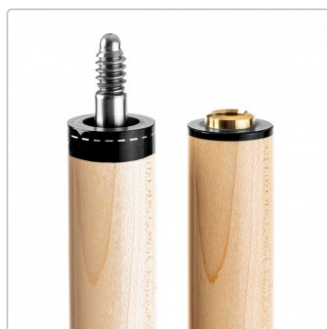

Pechauer JP T-16 Queue

Art-Nr.: PEC-JP-T16

Cuesports Custom Special

609,00EUR / Stück

UVP des Herstellers 659,00EUR (Sie sparen 50,00EUR)

inkl. 19% USt. zzgl. Versand

Lieferzeit auf Anfrage

Pechauer JP-Serie T-09 Billardqueue

Das JP-Serie T-09 präsentiert sich in einer trendigen Carbon-Beize mit simulierten Ebenholz-gerahmten Perlmutter-Punkten und -Inlays. Das schwarz-weiße Irish Linen Griffband sorgt für sicheren Halt und stilvolle Optik. Mit piloted Speed Joint und

Produktinformation

BILLIARD SUPPLIER COACHING SERVICES

CALL FOR ORDERS SERVICES 49 151 585 085 43

Pechauer Jade Medium Lederspitze ausgestattet
Pro Taper Schaft ist perfekt ausbalanciert.

Spezifikationen:

- Carbon gebeiztes, gemasertes Ahornholz
- Simulierte Ebenholz-gerahmte Perlmutter-Punkte und Inlays
- Schwarz-weißes Irish Linen Griffband
- Piloted Speed Joint & Joint Material aus hochwertigem Juma
- Pechauer Jade Medium Lederspitze
- Pro Taper Schaft mit Oberteil 12,75 mm Profischliff