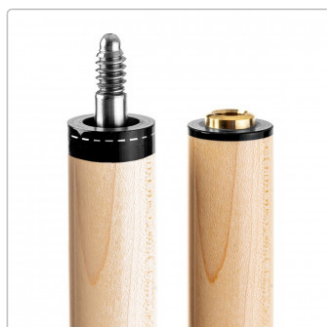

Pechauer JP T-17 Queue

Art-Nr.: PEC-JP-T17

Cuesports Custom Special

629,00EUR / Stück

UVP des Herstellers 679,00EUR (Sie sparen 50,00EUR)

inkl. 19% USt. zzgl. Versand
ab 14 Tage

Das JP-Serie T-17 zeigt natürlich gebeiztes, gemustertes Ahorn mit Ebenholzrahmen und Einlagen aus Black Pearl und Elfenbein-Diamanten. Schwarz-weißes irisches Linen-Griffband. Mit piloted Speed Joint und Pechauer Jade Medium Lederspitze bietet es ein ausgewogenes, sicheres Spielgefühl.

Produktinformation

**BILLIARD SUPPLIER COACHING SERVICES
CALL FOR ORDERS SERVICES 49 151 585 085 43**

Spezifikationen:

- natürlich gebeiztes, gemustertes Ahorn mit Ebenholzrahmen
- Einlagen aus Black Pearl und Elfenbein-Diamanten
- Schwarz-weißes irisches Linen-Griffband
- Piloted Speed Joint & Joint Material aus hochwertigem Juma
- Pechauer Jade Medium Lederspitze
- Pro Taper Oberteil 12,75 mm Profischliff

verfügbare Optionen

Gewicht

19,5oz
19oz
20oz

Leder

Standard
Kamui Black S (+29,00EUR)
Navigator Black S (+29,00EUR)

Oberteil Version

Standard
Pechauer Plus Light 11,7 (+180,00EUR)
Pechauer Plus Pro 12,7 (+180,00EUR)
Rogue 12.4, 29inch (+390,00EUR)
