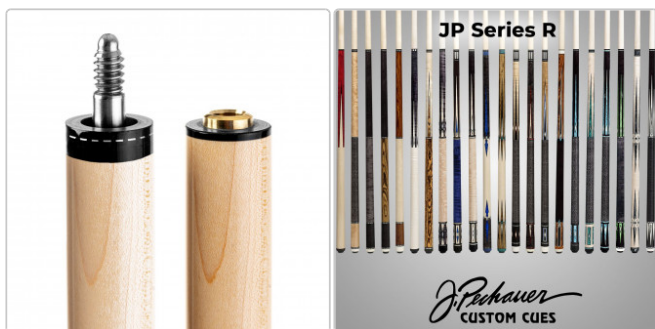

Pechauer Poolbillard Queue PRO R-06