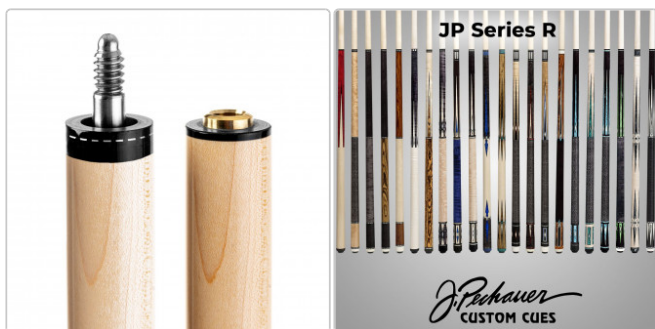

Pechauer Poolbillard Queue PRO R-14