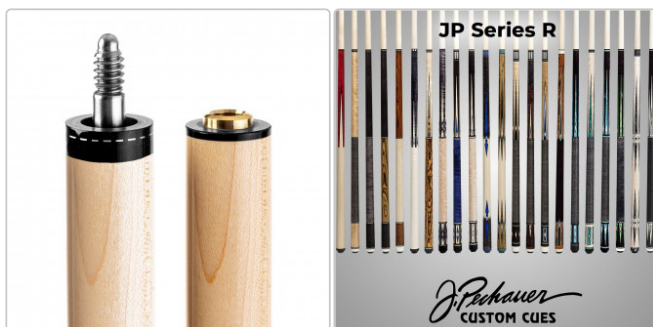

Pechauer Poolbillard Queue PRO R-16