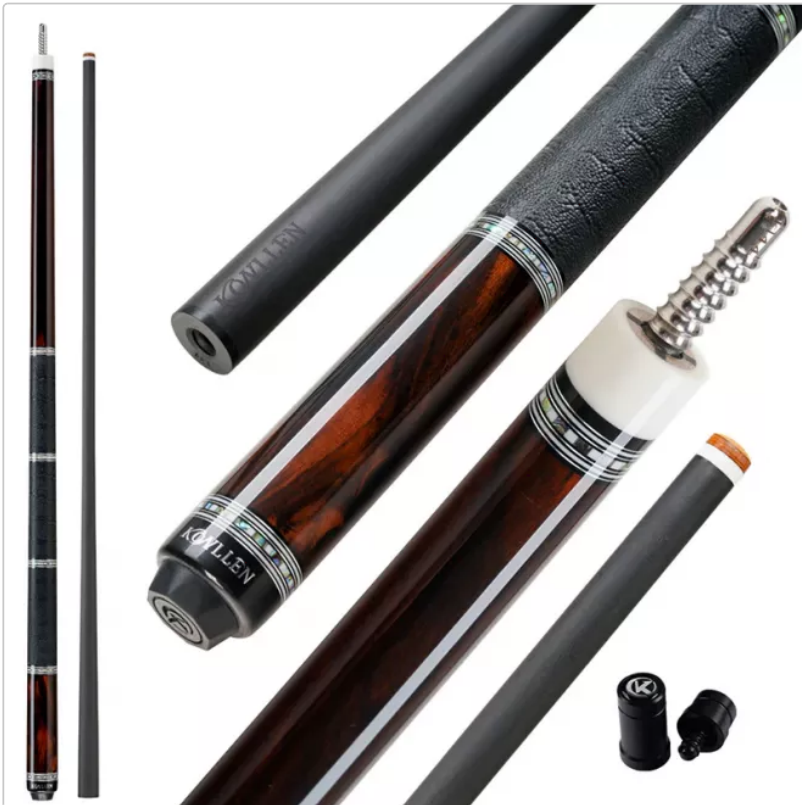

Konllen AXA-K1F

Art-Nr.: C-KO-MO-AXA-K1F

429,00EUR / Stück

inkl. 19% USt. zzgl. Versand

Auf Bestellung ab 7 Tage

Produktinformation

AXD Canadian Selected Maple
Its importance is self-evident

EMBEDDED CARBON TUBE STRUCTURE
Not easy to deform, tough and stab

Konllen AXA-K1F

Poolbillard Queue in klassisch hochwertigem Ebenholz, schlichtem Designs zu einem super Preis-Leistungsverhältnis. Die Konllen Queues sind zweiteilig gefertigt und sehr gut verarbeitet.

Der Griff besteht aus hochwertigem Rindsleder mit Elefantenmuster, feiner Textur, glatter und glänzender Oberfläche und hoher Verschleißfestigkeit, wodurch jeder Schwung zu einem luxuriösen Erlebnis wird.

Oberteil:

- Carbon 12.5 oder kanadisches Ahornholz 12.5
- High-Impact Ferrule
- Qualitäts-Klebeleder mit 6 Schichten

Unterteil:

- Speziallackierung
- Radial Joint
- polierter Pin
- Schwarzes Ledergriffband
- Butt-Cap mit Extension Aufnahme
- **Bonus Gewindeschoner**