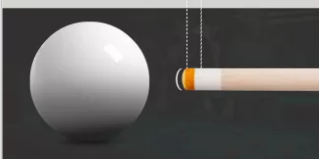

Konllen AXA-R1F

Art-Nr.: C-KO-MO-AXA-R1F

429,00EUR / Stück

inkl. 19% USt. zzgl. Versand

🕒 Lieferzeit: Standard ab 2 Tage

12.5MM/0.49IN TIP+ JUMA FERRULE