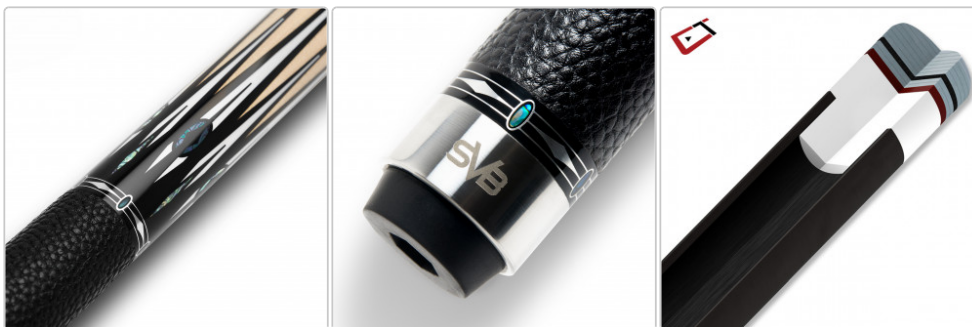

Cuetec Cynergy SVB Gen II NATURA

Art-Nr.: P-CT-95-138LTW

939,00EUR / Stück

inkl. 19% USt. zzgl. Versand

1x auf Lager

- 10-Crown Design mit synthetischem Abalone
- Silberne, präzisionsgeschnittene Ringe mit echten Abalone-Einlagen
- A+ kanadischer Ahornkern
- Clear-Tec® Epoxidharz-Beschichtung
- Echtleder, genarbttes Griffband

Produktinformation

BILLIARD SUPPLIER COACHING SERVICES
CALL FOR ORDERS SERVICES 49 151 585 085 43

- Cuetec Acueweight Generation II System
- Duo Extension Ready Bumper
- Gewindeschoner
- Cuetec Oberteil-Reinigungstücher
- 3/8×14 Cuetec Joint (21.30mm)
- Tiger® Sniper laminiertes Klebeleder, 12,5 mm
- Standard-Queue- & Oberteilgewicht: ca. 19 oz (ca. 539 g)
- Standard-Oberteilgewicht: ca. 3,8 oz (ca. 108 g)
- Standard-Unterteillänge: 29" (ca. 73,7 cm)
- Standard-Oberteillänge: 29" (ca. 73,7 cm)

verfügbare Optionen

Leder

Standard

HOW Titan M (+35,00EUR)

Kamui Black S (+35,00EUR)

HOW Black M (+35,00EUR)

CAIDEN Fighter S (+45,00EUR)

Kamui black clear S (+35,00EUR)

Oberteil Version

Standard